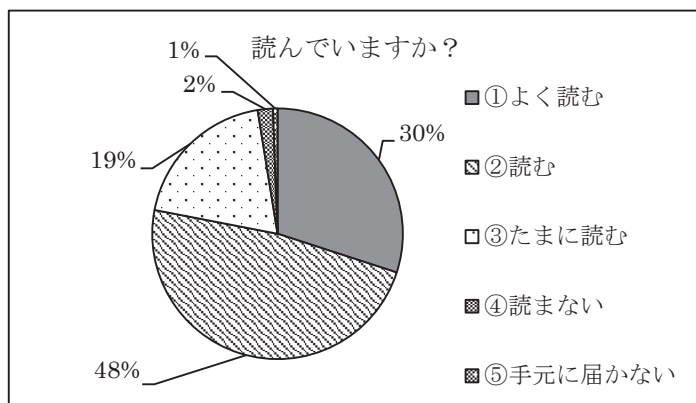

#### 4. 今年度、サポーターとして参加したイベント・活動は？（複数回答可）

5. PTO活動を行うにあたり、都合の悪い時間は？（複数回答可）

6. PTO活動で参加したい行事は？（複数回答可）

- ① 親のみ 77人(9%)
- ② 子どものみ 284人(32%)
- ③ 親子 189人(21%)
- ④ 地域 184人(21%)
- ⑤ 教職員 80人(9%)
- ⑥ 参加したいものなし 57人(6%)
- ⑦ その他 18人(2%)

7. サポーターとしてどのような関わり方をしたいですか？（複数回答可）

- ① 企画立案 23人(3%)
- ② 事前準備 228人(34%)
- ③ 当日のみ 362人(54%)
- ④ 協力は難しい 50人(8%)
- ⑤ その他 5人(1%)

● P T O 広報に関わる質問

8. P T O だよりについて。

A. 「ふあんふあん」を読んでいますか？

① よく読む	153人(30%)
② 読む	245人(48%)
③ たまに読む	99人(19%)
④ 読まない	10人(2%)
⑤ 手元に届かない	3人(1%)

B. 「ふあんふあん」に載せて欲しい内容は？(複数回答可)

① P T O の活動	322人(30%)
② 学校行事	318人(30%)
③ 地域との活動	156人(14%)
④ サポーター情報	191人(18%)
⑤ ツイート	74人(7%)
(ボラセンミーティングの内容をつぶやき風に)	
⑥ その他	7人(1%)

9. メルマガについて

A. 登録していますか？

① している	164人(33%)
② していない	289人(58%)
③ 登録を検討	35人(7%)
④ その他	13人(2%)