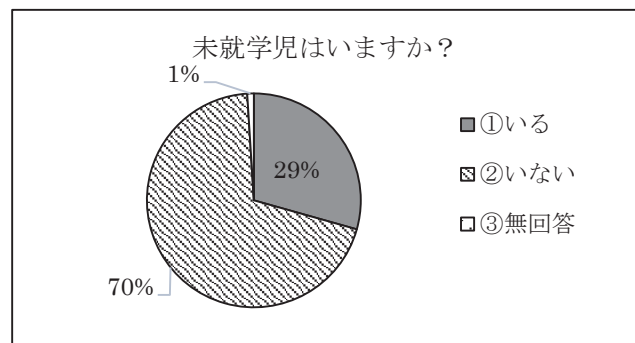

3. 未就学児はいますか？

① いる	148人(29%)
② いない	351人(70%)
③ 無回答	5人(1%)