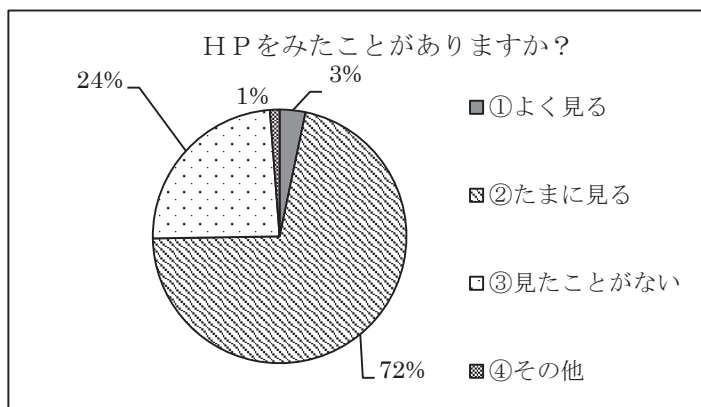

10. PTOのホームページを見たことがありますか？

① よく見る	16人(3%)
② たまに見る	348人(72%)
③ 見たことがない	117人(24%)
④ その他	6人(1%)