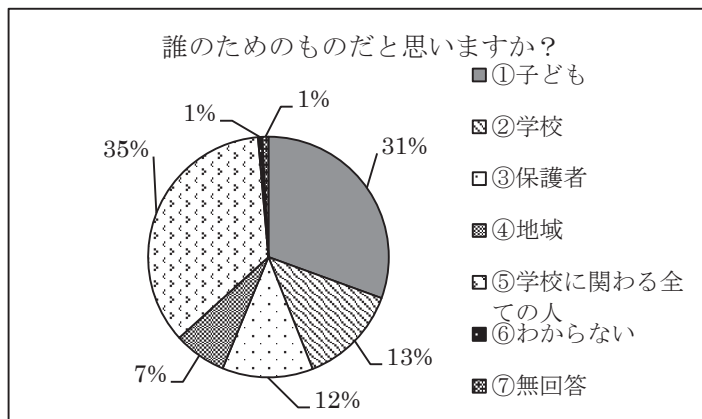

B. 「ふあんふあん」に載せて欲しい内容は？(複数回答可)

① P T O の活動	322人(30%)
② 学校行事	318人(30%)
③ 地域との活動	156人(14%)
④ サポーター情報	191人(18%)
⑤ ツイート	74人(7%)
(ボラセンミーティングの内容をつぶやき風に)	
⑥ その他	7人(1%)

9. メルマガについて

A. 登録していますか？

① している	164人(33%)
② していない	289人(58%)
③ 登録を検討	35人(7%)
④ その他	13人(2%)

**B. メルマガに載せて欲しい内容は？(複数回答可)**

① PTOの活動	233人(32%)
② 学校行事	227人(32%)
③ 地域との活動	106人(15%)
④ サポーター情報	144人(20%)
⑤ その他	9人(1%)

**10. PTOのホームページを見たことがありますか？**

① よく見る	16人(3%)
② たまに見る	348人(72%)
③ 見たことがない	117人(24%)
④ その他	6人(1%)

●その他の質問

**11. 現在のPTOの同好会(バレーボール、コーラス、おはなしの会、ぱぱさんず)のほかに、行ってみたい同好会活動は？**

ダンス系/テニス/野菜を畑で育てる/ソフトボール/サッカー/バスケットボール/フラダンス/茶道/バドミントン/手芸/野球

**12. PTOは誰のためのものだと思いますか？(複数回答可)**

① 子ども	263人(31%)
② 学校	116人(13%)
③ 保護者	105人(12%)
④ 地域	61人(7%)
⑤ 学校に関わるすべての人	304人(35%)
⑥ わからない	5人(1%)
⑦ 無回答	7人(1%)