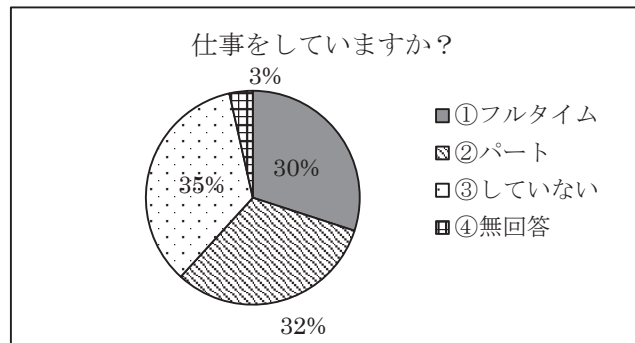

2. 仕事をしていますか(主に関わっている人が)？

① フルタイム	153人(30%)
② パート	162人(32%)
③ していない	177人(35%)
④ 無回答	18人(3%)