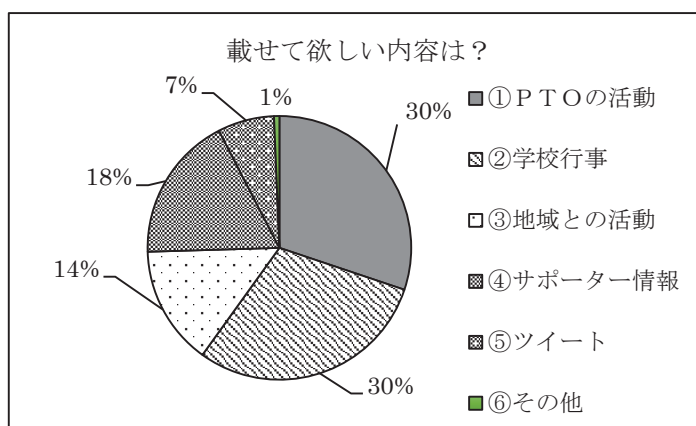

#### 4. 今年度、サポーターとして参加したイベント・活動は？（複数回答可）

5. PTO活動を行うにあたり、都合の悪い時間は？（複数回答可）

6. PTO活動で参加したい行事は？（複数回答可）

- ① 親のみ 77人(9%)
- ② 子どものみ 284人(32%)
- ③ 親子 189人(21%)
- ④ 地域 184人(21%)
- ⑤ 教職員 80人(9%)
- ⑥ 参加したいものなし 57人(6%)
- ⑦ その他 18人(2%)

7. サポーターとしてどのような関わり方をしたいですか？（複数回答可）

- ① 企画立案 23人(3%)
- ② 事前準備 228人(34%)
- ③ 当日のみ 362人(54%)
- ④ 協力は難しい 50人(8%)
- ⑤ その他 5人(1%)

● P T O 広報に関わる質問

8. P T O だよりについて。

A. 「ふあんふあん」を読んでいますか？

① よく読む	153人(30%)
② 読む	245人(48%)
③ たまに読む	99人(19%)
④ 読まない	10人(2%)
⑤ 手元に届かない	3人(1%)

B. 「ふあんふあん」に載せて欲しい内容は？(複数回答可)

① P T O の活動	322人(30%)
② 学校行事	318人(30%)
③ 地域との活動	156人(14%)
④ サポーター情報	191人(18%)
⑤ ツイート	74人(7%)
(ボラセンミーティングの内容をつぶやき風に)	
⑥ その他	7人(1%)

9. メルマガについて

A. 登録していますか？

① している	164人(33%)
② していない	289人(58%)
③ 登録を検討	35人(7%)
④ その他	13人(2%)