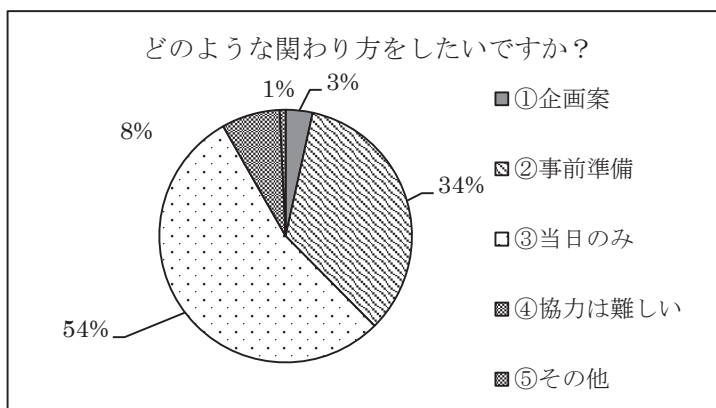

### 3. 未就学児はいますか？

① いる	148人(29%)
② いない	351人(70%)
③ 無回答	5人(1%)

#### 4. 今年度、サポーターとして参加したイベント・活動は？（複数回答可）

5. PTO活動を行うにあたり、都合の悪い時間は？（複数回答可）

6. PTO活動で参加したい行事は？（複数回答可）

- ① 親のみ 77人(9%)
- ② 子どものみ 284人(32%)
- ③ 親子 189人(21%)
- ④ 地域 184人(21%)
- ⑤ 教職員 80人(9%)
- ⑥ 参加したいものなし 57人(6%)
- ⑦ その他 18人(2%)

7. サポーターとしてどのような関わり方をしたいですか？（複数回答可）

- ① 企画立案 23人(3%)
- ② 事前準備 228人(34%)
- ③ 当日のみ 362人(54%)
- ④ 協力は難しい 50人(8%)
- ⑤ その他 5人(1%)

● P T O 広報に関わる質問

8. P T O だよりについて。

A. 「ふあんふあん」を読んでいますか？

① よく読む	153人(30%)
② 読む	245人(48%)
③ たまに読む	99人(19%)
④ 読まない	10人(2%)
⑤ 手元に届かない	3人(1%)