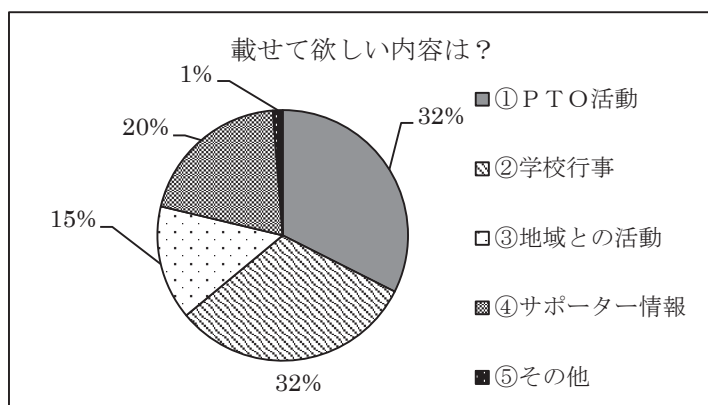

#### 4. 今年度、サポーターとして参加したイベント・活動は？（複数回答可）

5. PTO活動を行うにあたり、都合の悪い時間は？（複数回答可）

6. PTO活動で参加したい行事は？（複数回答可）

- ① 親のみ 77人(9%)
- ② 子どものみ 284人(32%)
- ③ 親子 189人(21%)
- ④ 地域 184人(21%)
- ⑤ 教職員 80人(9%)
- ⑥ 参加したいものなし 57人(6%)
- ⑦ その他 18人(2%)

7. サポーターとしてどのような関わり方をしたいですか？（複数回答可）

- ① 企画立案 23人(3%)
- ② 事前準備 228人(34%)
- ③ 当日のみ 362人(54%)
- ④ 協力は難しい 50人(8%)
- ⑤ その他 5人(1%)

● P T O 広報に関わる質問

8. P T O だよりについて。

A. 「ふあんふあん」を読んでいますか？

① よく読む	153人(30%)
② 読む	245人(48%)
③ たまに読む	99人(19%)
④ 読まない	10人(2%)
⑤ 手元に届かない	3人(1%)

B. 「ふあんふあん」に載せて欲しい内容は？(複数回答可)

① P T O の活動	322人(30%)
② 学校行事	318人(30%)
③ 地域との活動	156人(14%)
④ サポーター情報	191人(18%)
⑤ ツイート	74人(7%)
(ボラセンミーティングの内容をつぶやき風に)	
⑥ その他	7人(1%)

9. メルマガについて

A. 登録していますか？

① している	164人(33%)
② していない	289人(58%)
③ 登録を検討	35人(7%)
④ その他	13人(2%)

**B. メルマガに載せて欲しい内容は？(複数回答可)**

① PTOの活動	233人(32%)
② 学校行事	227人(32%)
③ 地域との活動	106人(15%)
④ サポーター情報	144人(20%)
⑤ その他	9人(1%)

**10. PTOのホームページを見たことがありますか？**

① よく見る	16人(3%)
② たまに見る	348人(72%)
③ 見たことがない	117人(24%)
④ その他	6人(1%)