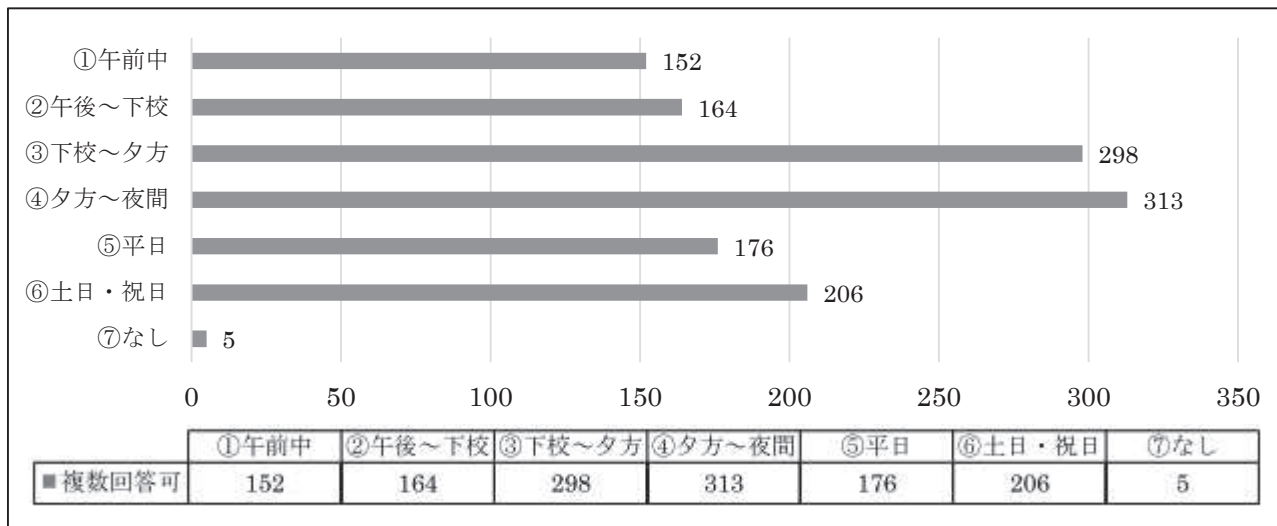

### 3. 未就学児はいますか？

① いる	148人(29%)
② いない	351人(70%)
③ 無回答	5人(1%)

#### 4. 今年度、サポーターとして参加したイベント・活動は？（複数回答可）

5. PTO活動を行うにあたり、都合の悪い時間は？（複数回答可）

6. PTO活動で参加したい行事は？（複数回答可）

- ① 親のみ 77人(9%)
- ② 子どものみ 284人(32%)
- ③ 親子 189人(21%)
- ④ 地域 184人(21%)
- ⑤ 教職員 80人(9%)
- ⑥ 参加したいものなし 57人(6%)
- ⑦ その他 18人(2%)