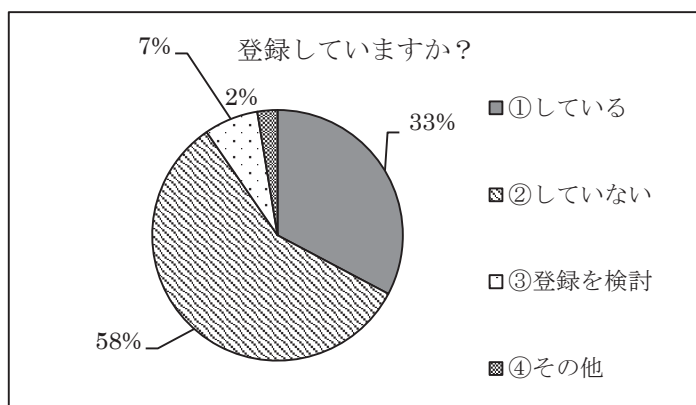

#### 4. 今年度、サポーターとして参加したイベント・活動は？（複数回答可）

5. PTO活動を行うにあたり、都合の悪い時間は？（複数回答可）

6. PTO活動で参加したい行事は？（複数回答可）

- ① 親のみ 77人(9%)
- ② 子どものみ 284人(32%)
- ③ 親子 189人(21%)
- ④ 地域 184人(21%)
- ⑤ 教職員 80人(9%)
- ⑥ 参加したいものなし 57人(6%)
- ⑦ その他 18人(2%)

7. サポーターとしてどのような関わり方をしたいですか？（複数回答可）

- ① 企画立案 23人(3%)
- ② 事前準備 228人(34%)
- ③ 当日のみ 362人(54%)
- ④ 協力は難しい 50人(8%)
- ⑤ その他 5人(1%)

● P T O 広報に関わる質問

8. P T O だよりについて。

A. 「ふあんふあん」を読んでいますか？

① よく読む	153人(30%)
② 読む	245人(48%)
③ たまに読む	99人(19%)
④ 読まない	10人(2%)
⑤ 手元に届かない	3人(1%)

B. 「ふあんふあん」に載せて欲しい内容は？(複数回答可)

① P T O の活動	322人(30%)
② 学校行事	318人(30%)
③ 地域との活動	156人(14%)
④ サポーター情報	191人(18%)
⑤ ツイート	74人(7%)
(ボラセンミーティングの内容をつぶやき風に)	
⑥ その他	7人(1%)

9. メルマガについて

A. 登録していますか？

① している	164人(33%)
② していない	289人(58%)
③ 登録を検討	35人(7%)
④ その他	13人(2%)

**B. メルマガに載せて欲しい内容は？(複数回答可)**

① PTOの活動	233人(32%)
② 学校行事	227人(32%)
③ 地域との活動	106人(15%)
④ サポーター情報	144人(20%)
⑤ その他	9人(1%)

**10. PTOのホームページを見たことがありますか？**

① よく見る	16人(3%)
② たまに見る	348人(72%)
③ 見たことがない	117人(24%)
④ その他	6人(1%)