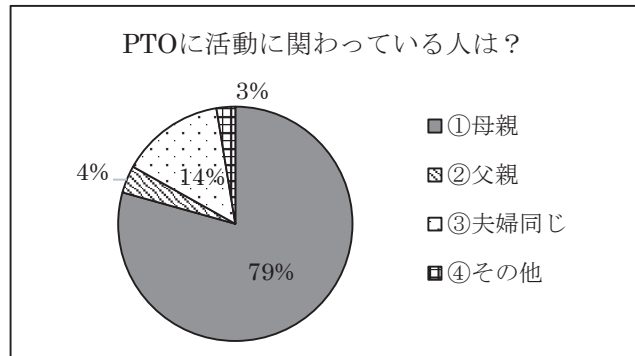

# PTO 活動に関する意識調査の結果

日頃より、PTO活動にご理解・ご協力をいただきありがとうございます。  
さて、先日実施しました「PTO活動に関する意識調査(アンケート)」の集計結果をご報告いたします。  
皆様からいただいた貴重なご意見、ご提案を真摯に受け止め、今後のPTO活動に生かしていきたいと思えます。  
ご協力、ありがとうございました。

**総家庭数: 627      アンケート回収数: 510枚(保護者のみ)      回収率81.0%**

## ● P T O活動全体に関わる質問

### 1. PTO活動に主に関わっている人は？

① 母親	399人(79%)
② 父親	19人(4%)
③ 夫婦同じ	72人(14%)
④ その他	13人(3%)