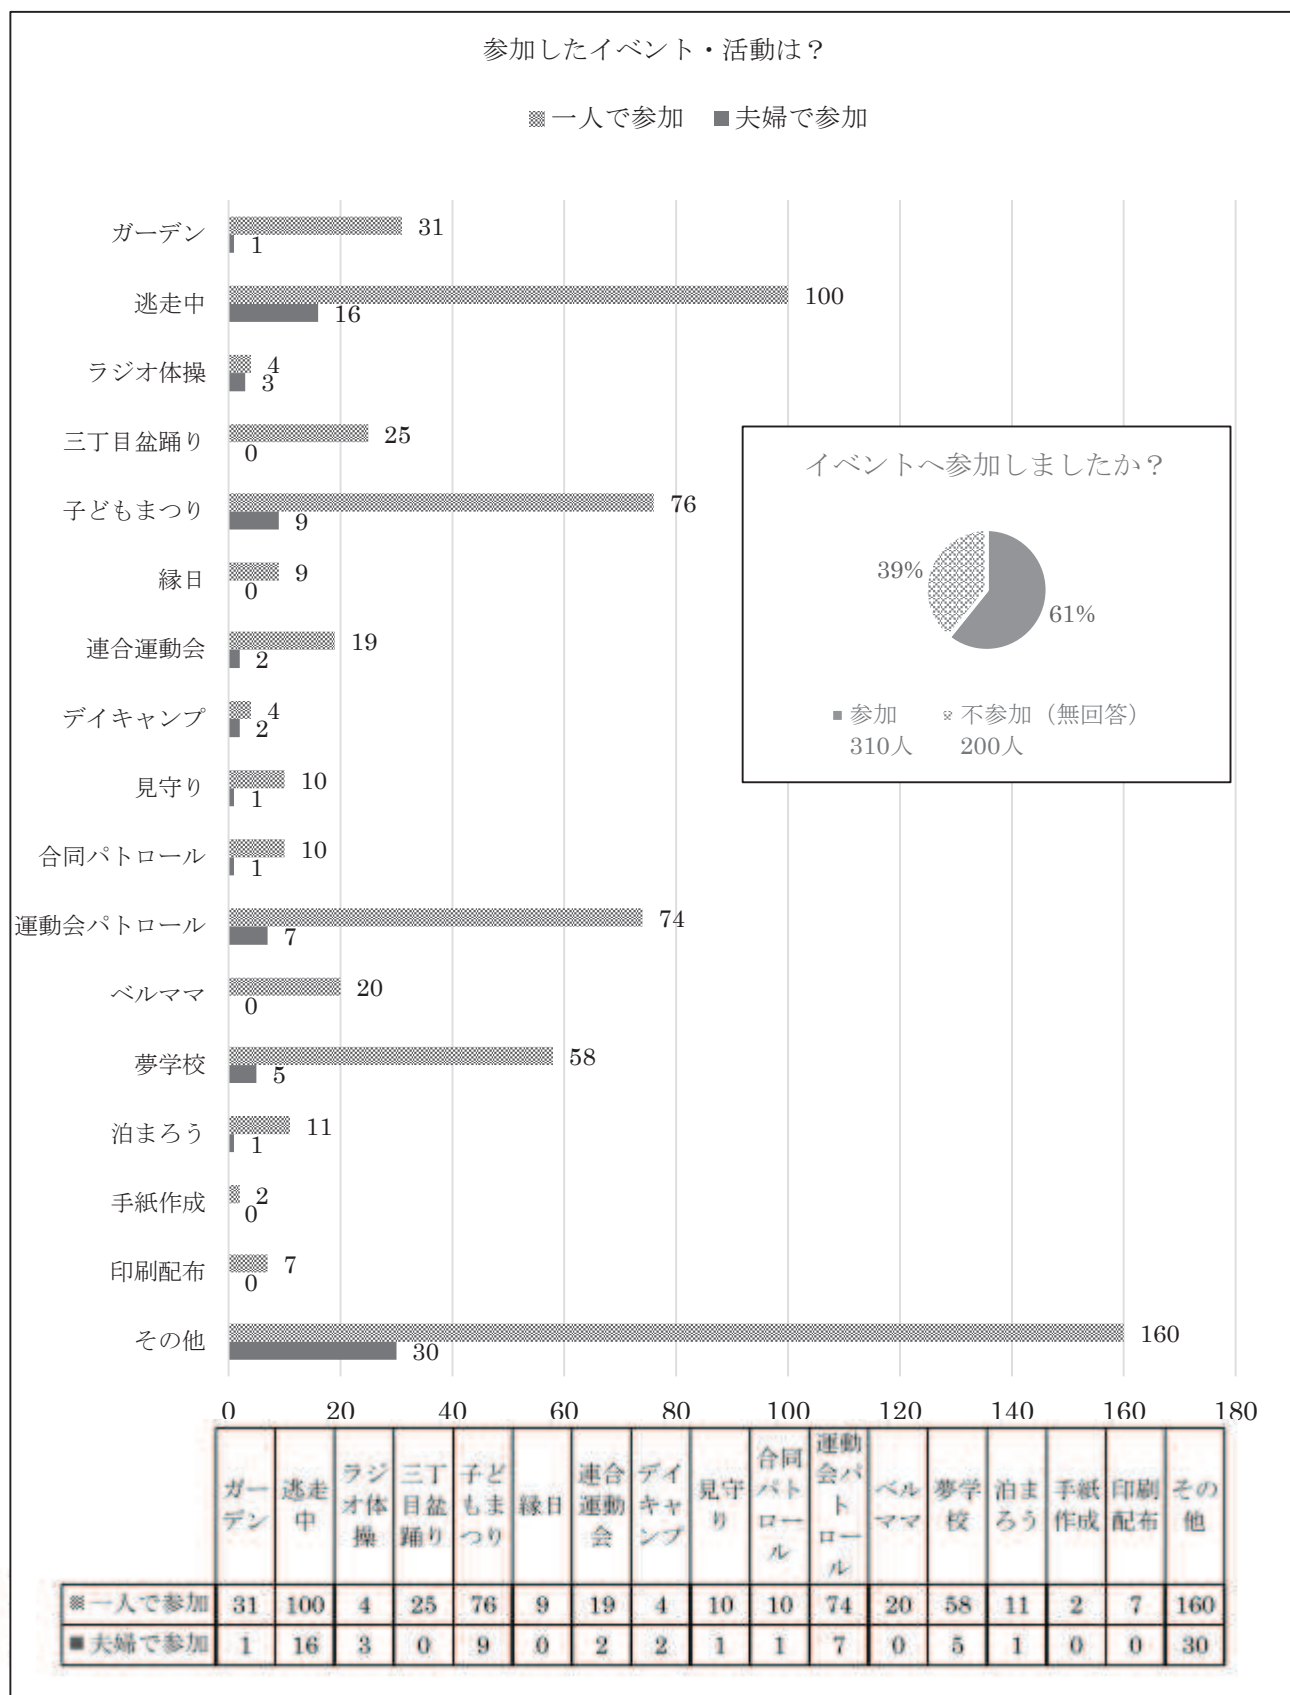

4. 今年度、サポーターとして参加したイベント・活動は？（複数回答可）