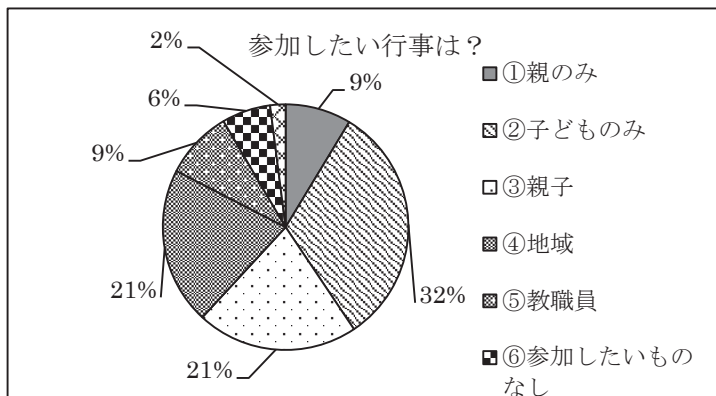

### 3. 未就学児はいますか？

① いる	148人(29%)
② いない	351人(70%)
③ 無回答	5人(1%)

#### 4. 今年度、サポーターとして参加したイベント・活動は？（複数回答可）

5. PTO活動を行うにあたり、都合の悪い時間は？（複数回答可）

6. PTO活動で参加したい行事は？（複数回答可）

- ① 親のみ 77人(9%)
- ② 子どものみ 284人(32%)
- ③ 親子 189人(21%)
- ④ 地域 184人(21%)
- ⑤ 教職員 80人(9%)
- ⑥ 参加したいものなし 57人(6%)
- ⑦ その他 18人(2%)

7. サポーターとしてどのような関わり方をしたいですか？（複数回答可）

- ① 企画立案 23人(3%)
- ② 事前準備 228人(34%)
- ③ 当日のみ 362人(54%)
- ④ 協力は難しい 50人(8%)
- ⑤ その他 5人(1%)

● P T O 広報に関わる質問

8. P T O だよりについて。

A. 「ふあんふあん」を読んでいますか？

① よく読む	153人(30%)
② 読む	245人(48%)
③ たまに読む	99人(19%)
④ 読まない	10人(2%)
⑤ 手元に届かない	3人(1%)